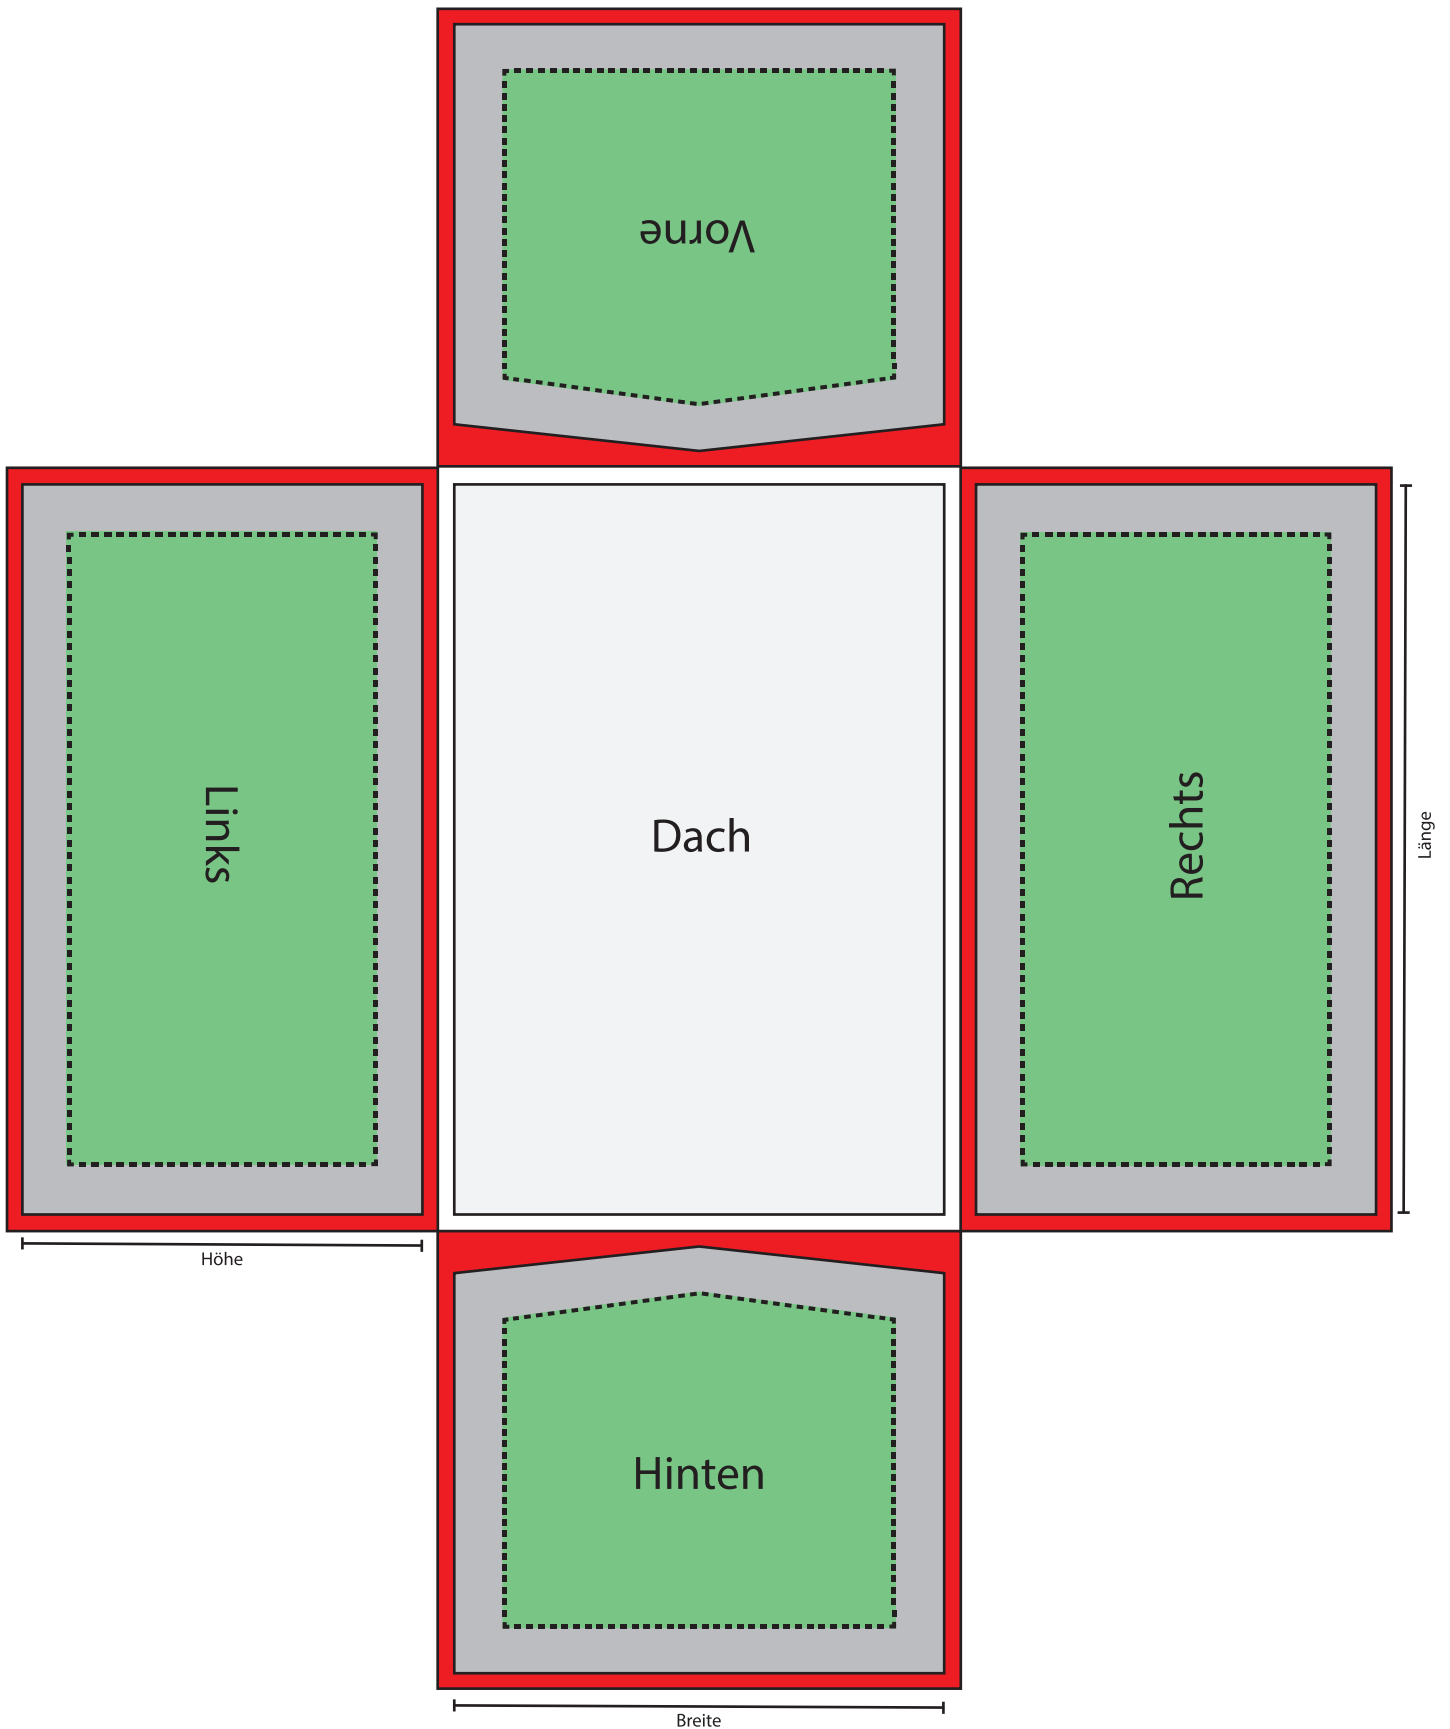

Hochplane mit Digitaldruck Flachdach

Planenwände bitte beschriftet als separate PDF-Seiten speichern.

 Beschnittzugabe umlaufend 20 mm

 Sichtmaß

 Sicherheitszone für Texte & Schriften:
Sichtmaß - 300 mm umlaufend

Hochplane mit Digitaldruck Spitzdach

Planenwände bitte beschriftet als separate PDF-Seiten speichern.

 Beschnittzugabe umlaufend 20 mm

 Sichtmaß

 Sicherheitszone für Texte & Schriften:
Sichtmaß - 300 mm umlaufend