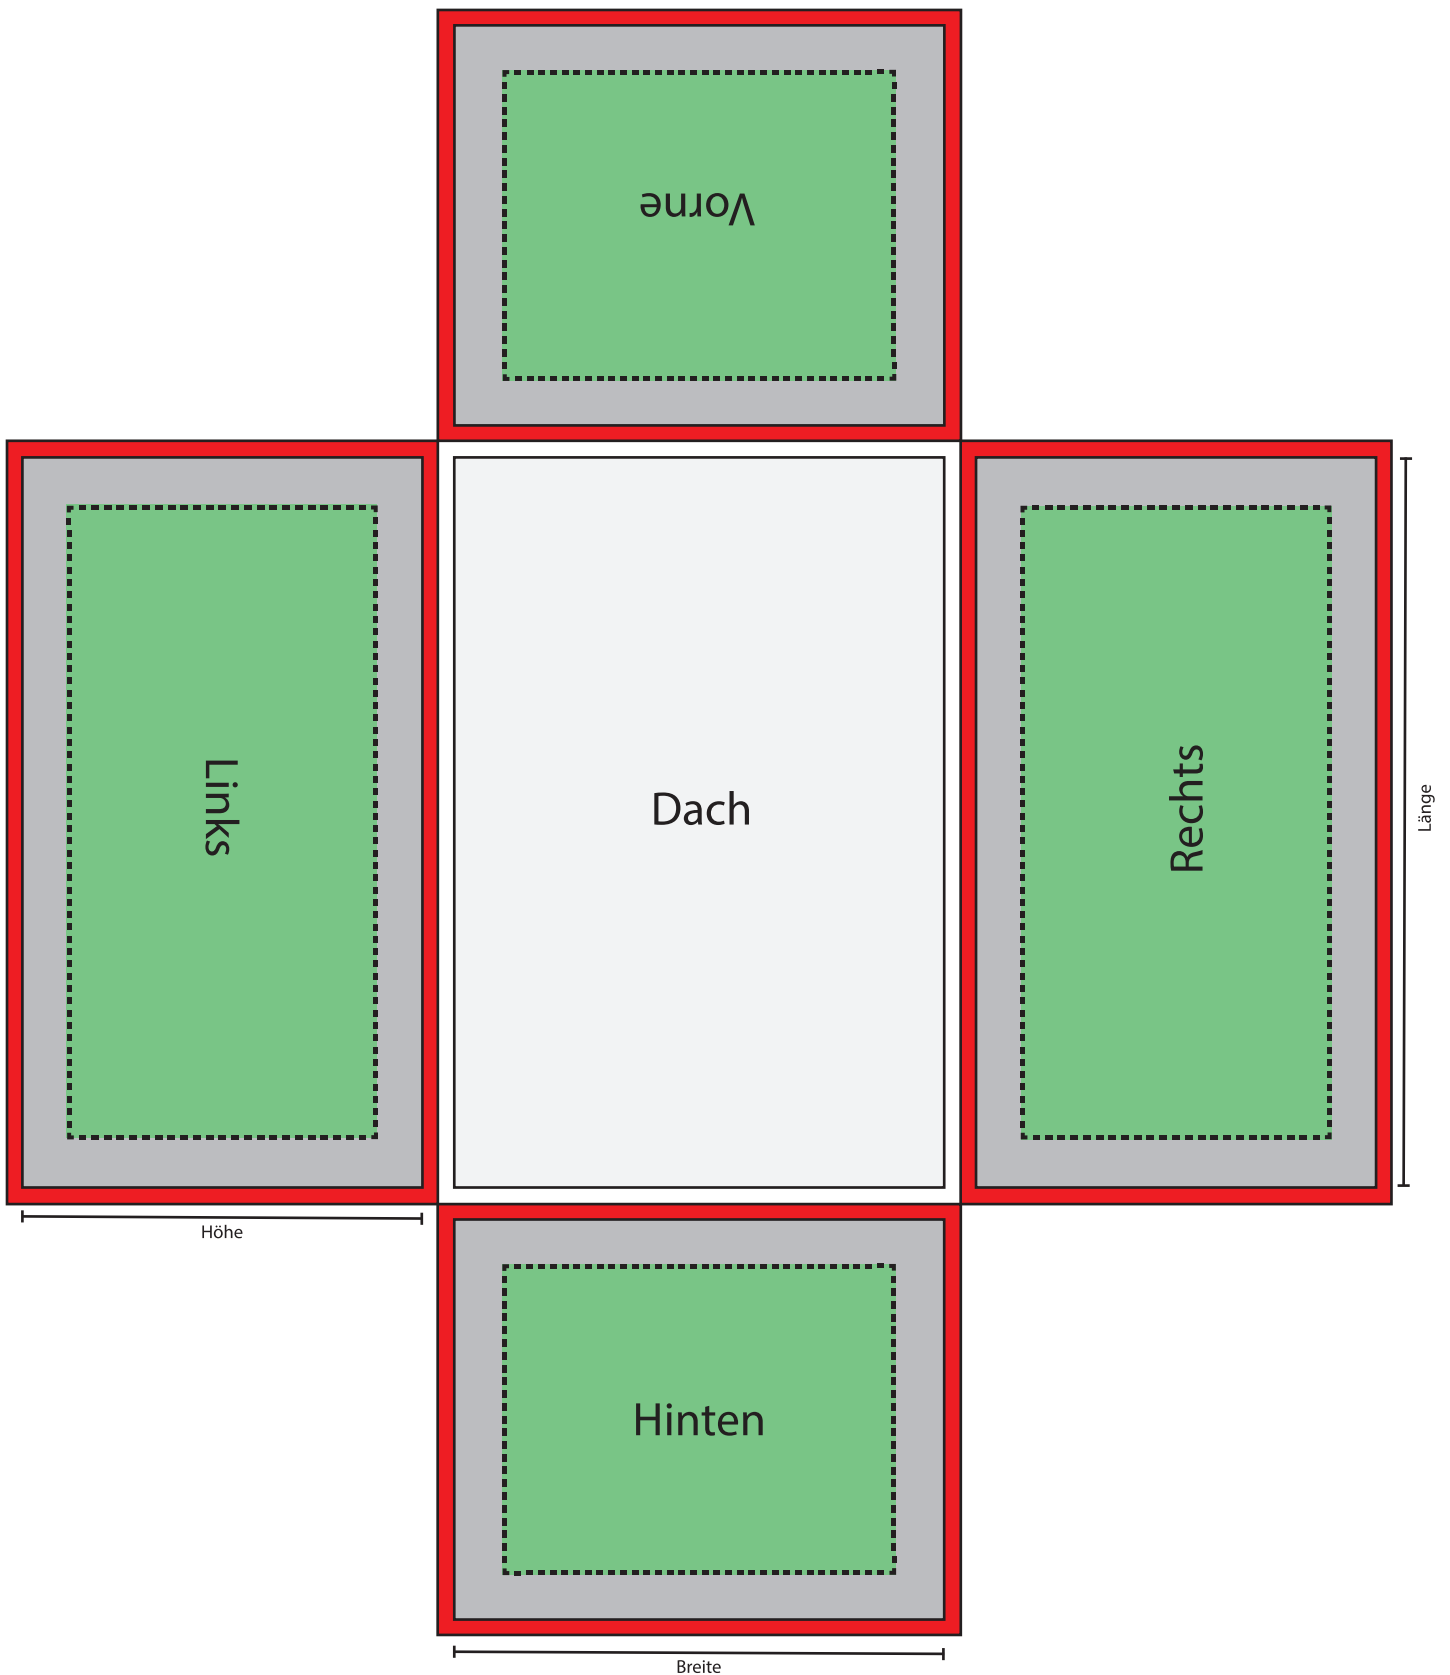

Hochplane mit Digitaldruck Flachdach

Planenwände bitte beschriftet als separate PDF-Seiten speichern.

 Beschnittzugabe umlaufend 20 mm

 Sichtmaß

 Sicherheitszone für Texte & Schriften:
Sichtmaß - 300 mm umlaufend

Hochplane mit Digitaldruck Spitzdach

Planenwände bitte beschriftet als separate PDF-Seiten speichern.

 Beschnittzugabe umlaufend 20 mm

 Sichtmaß

 Sicherheitszone für Texte & Schriften:
Sichtmaß - 300 mm umlaufend